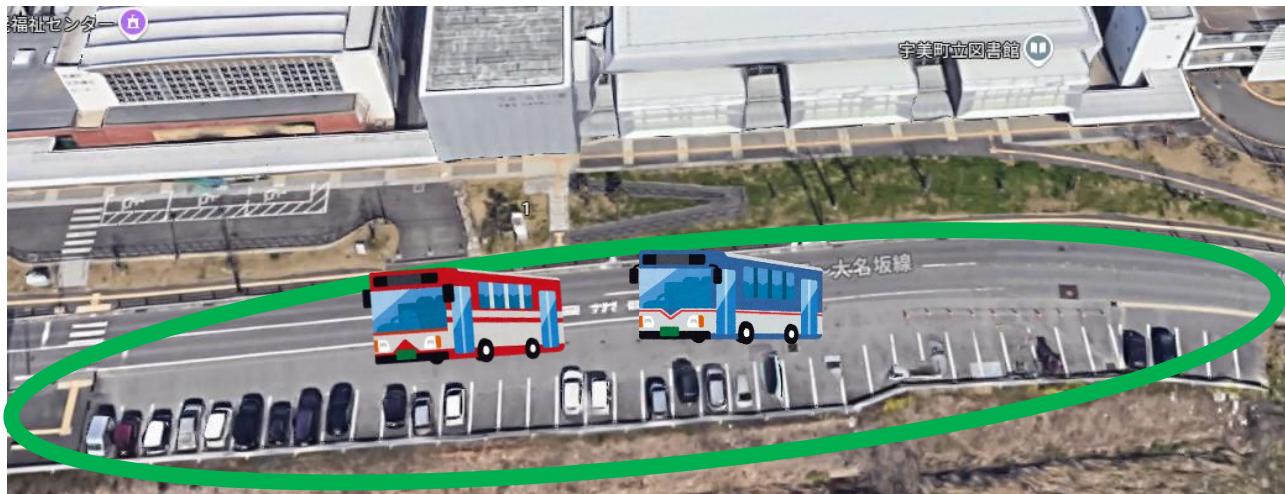

令和8年度通学バスのバス停詳細

: 登校

: 下校

: 保護者駐車場

1 コース (宇美)

① 宇美中央公民館 (小中)

※小学部・中学部の児童生徒のみ利用。

- ・通学バスは、「宇美町生活支援センター」駐車場（道路挟んで向かい側）に停車。
- ・保護者駐車場として、「宇美町生活支援センター」駐車場を利用可。