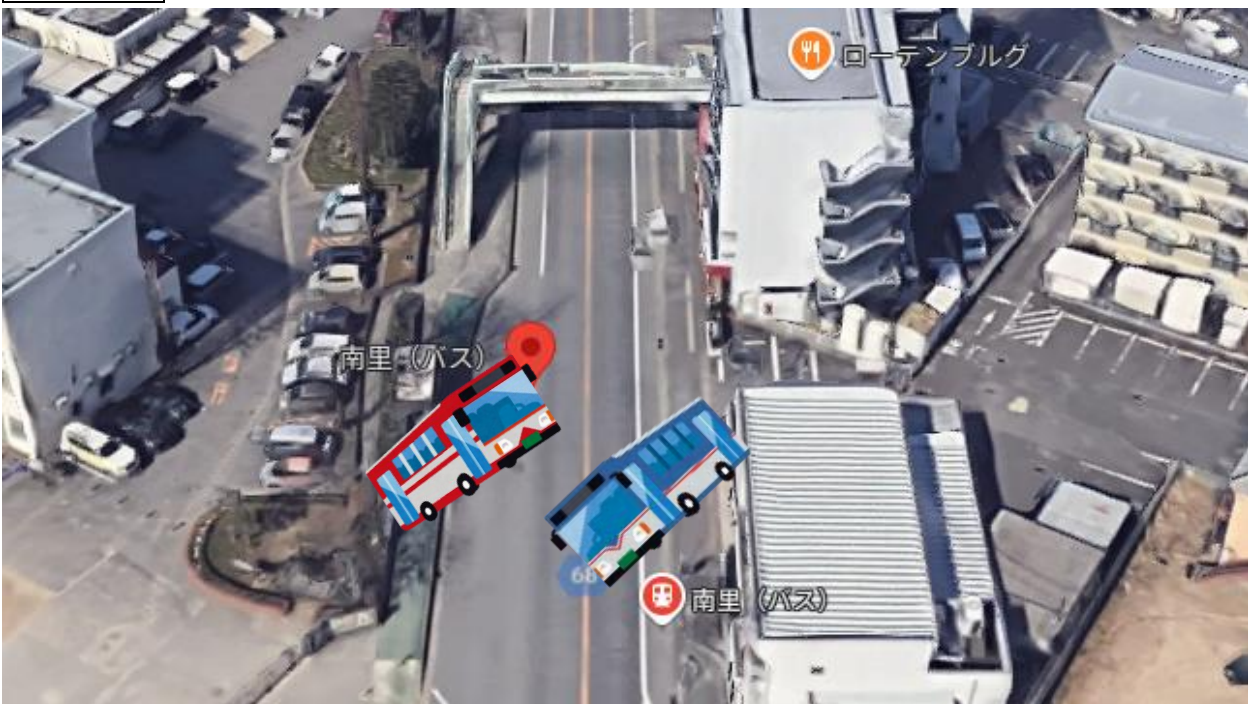

令和8年度通学バスのバス停詳細

: 登校

: 下校

: 保護者駐車場

5 コース (南里)

⑤ 志免町立町民センター (小)

※小学部の児童のみ利用。

- ・通学バスは、「志免町立町民センター」駐車場に停車。
- ・保護者駐車場として、「志免町立町民センター」駐車場を利用可。

⑤ 南里

※南里…送迎は徒歩限定。