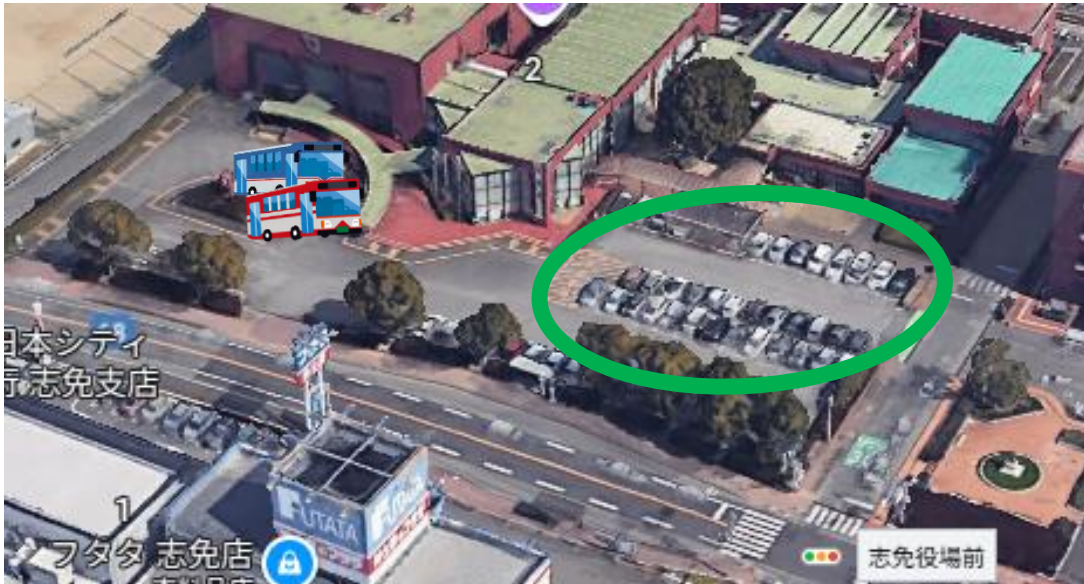

令和8年度通学バスのバス停詳細

: 登校

: 下校

: 保護者駐車場

5 コース (南里)

⑤ 志免町立町民センター (小)

※小学部の児童のみ利用。

- ・通学バスは、「志免町立町民センター」駐車場に停車。
- ・保護者駐車場として、「志免町立町民センター」駐車場を利用可。

⑤ 南里

※南里…送迎は徒歩限定。