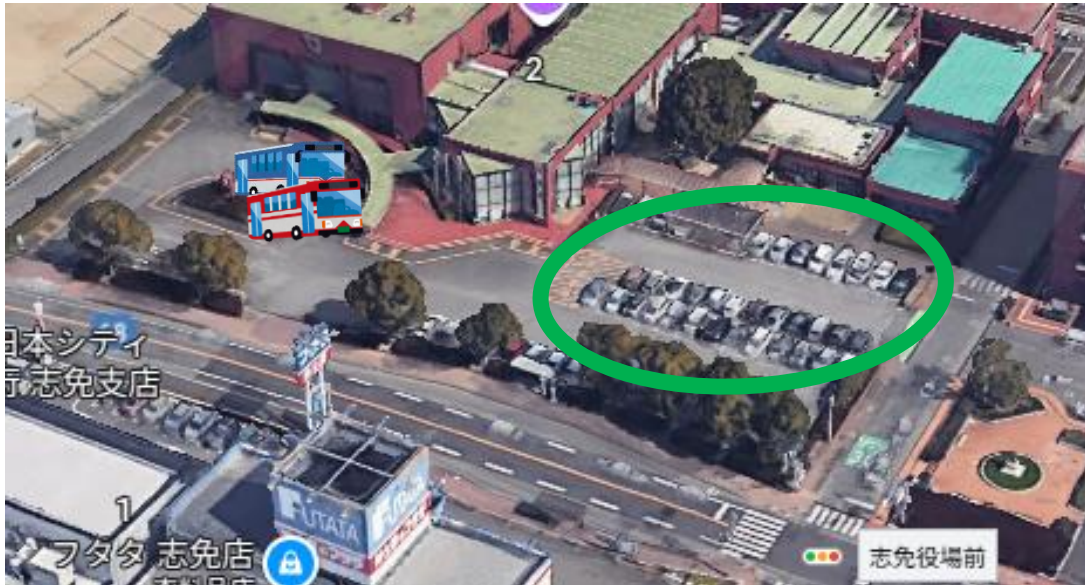

令和8年度通学バスのバス停詳細

: 登校

: 下校

: 保護者駐車場

6コース (志免)

⑥ 志免町立町民センター (中高)

※ 中学部・高等部の生徒のみ利用。

- ・ 通学バスは、「志免町立町民センター」駐車場に停車。
- ・ 保護者駐車場として、「志免町立町民センター」駐車場を利用可。

⑥ JA 粕屋北部プラザ (登校時) 町川原 (下校時)

- ・ 通学バスは、登校時「JA 粕屋北部プラザ」前、下校時「町川原」(浜屋反対車線)に停車。
- ・ 保護者駐車場として、「JA 粕屋北部プラザ」駐車場を利用可。