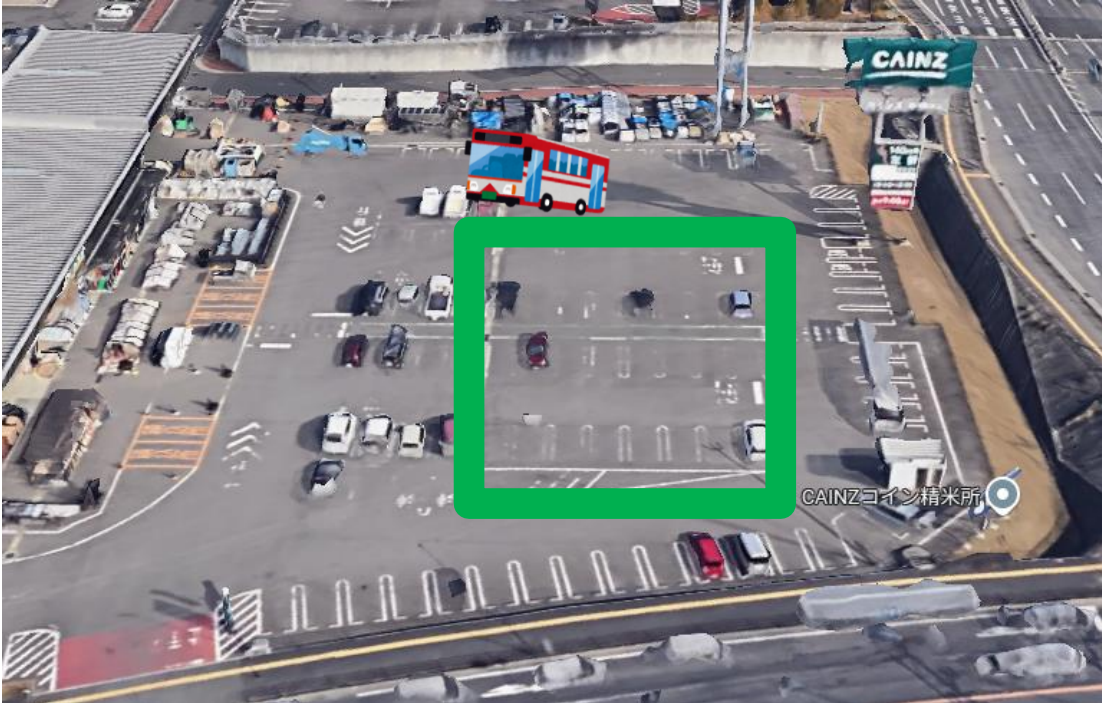

令和8年度通学バスのバス停詳細

: 登校

: 下校

: 保護者駐車場

12コース (新宮)

⑫ カインズ (小)

※小学部の児童のみ利用。

※登校時はカインズ、下校時は新宮中央駅に停車。

・通学バスは、カインズ福岡新宮店駐車場に停車。

⑫ 新宮中央駅 (小中)

※小学部・中学部の児童生徒のみ利用。

・通学バスは、新宮中央駅 (東口) ロータリーに停車。