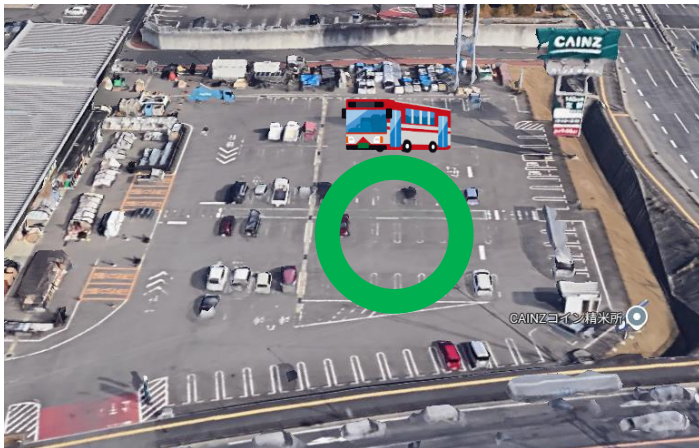

令和8年度通学バスのバス停詳細

: 登校

: 下校

: 保護者駐車場

13コース (古賀)

⑬ カインズ (登校時・中高のみ) 新宮中央駅 (下校時)

※ 中学部・高等部の生徒のみ利用。

※ 登校時はカインズ、下校時は新宮中央駅に停車。

- ・ カインズでは、一般車の駐車状況により、通学バスの停車位置が変更する場合があります。
- ・ 新宮中央駅 (東口) では、通学バスはロータリーに停車。