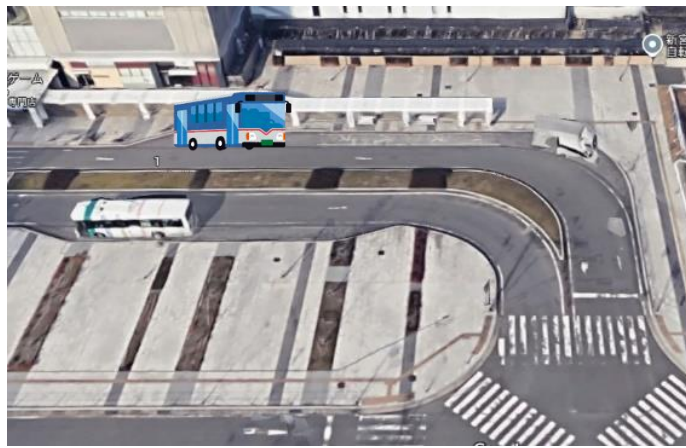

## 令和8年度通学バスのバス停詳細

: 登校

: 下校

: 保護者駐車場

### 13コース (古賀)

#### ⑬ カインズ (登校時・中高のみ) 新宮中央駅 (下校時)

※ 中学部・高等部の生徒のみ利用。

※ 登校時はカインズ、下校時は新宮中央駅に停車。

- ・ カインズでは、一般車の駐車状況により、通学バスの停車位置が変更する場合があります。
- ・ 新宮中央駅 (東口) では、通学バスはロータリーに停車。

#### ⑬ 古賀市役所 (登校時) リーパスプラザ (下校時)

- ・ 通学バスは、登校時「古賀市役所」庁舎前、下校時「リーパスプラザ」前に停車。
- ・ 保護者駐車場として、登校時「古賀市役所」、下校時「リーパスプラザ」駐車場を利用可。