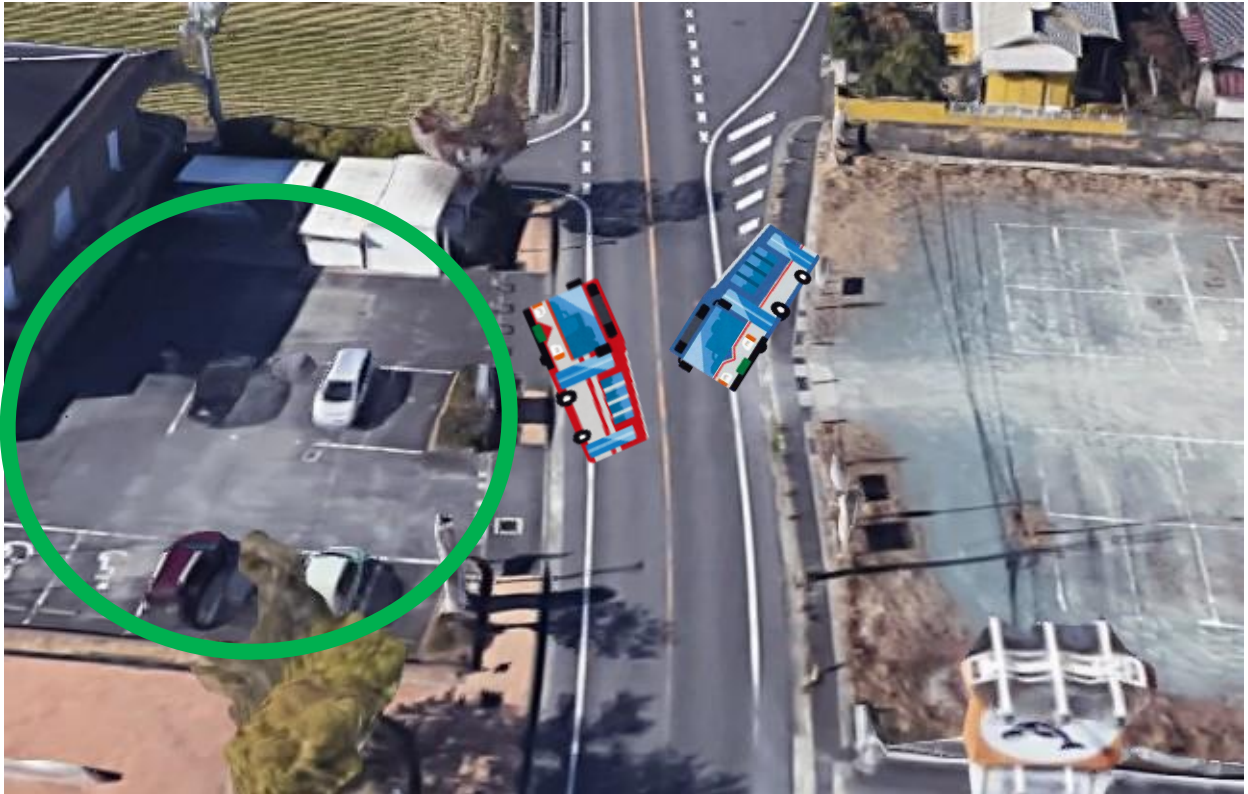

令和8年度通学バスのバス停詳細

: 登校

: 下校

: 保護者駐車場

※高等部2・3年生のみ利用可能

14コース（芦屋・遠賀）

⑭ 芦屋町役場

- ・通学バスは、「芦屋町役場」駐車場に停車。
- ・保護者駐車場として、「芦屋町役場」駐車場を利用可。

⑭ 樋口

- ・通学バスは、西鉄「樋口」バス停に停車。

⑭ 南部公民館

- ・通学バスは、「南部公民館」の前に停車。
- ・保護者駐車場として、「南部公民館」駐車場を利用可。

⑭ 遠賀町役場

- ・通学バスは、「遠賀町役場」駐車場に停車。
- ・保護者駐車場として、「遠賀町役場」駐車場を利用可。

④ 鍋田

- ・通学バスは、コミュニティバス「鍋田」バス停に停車。
- ・保護者駐車場として、「ダイレックス岡垣店」駐車場を利用可。