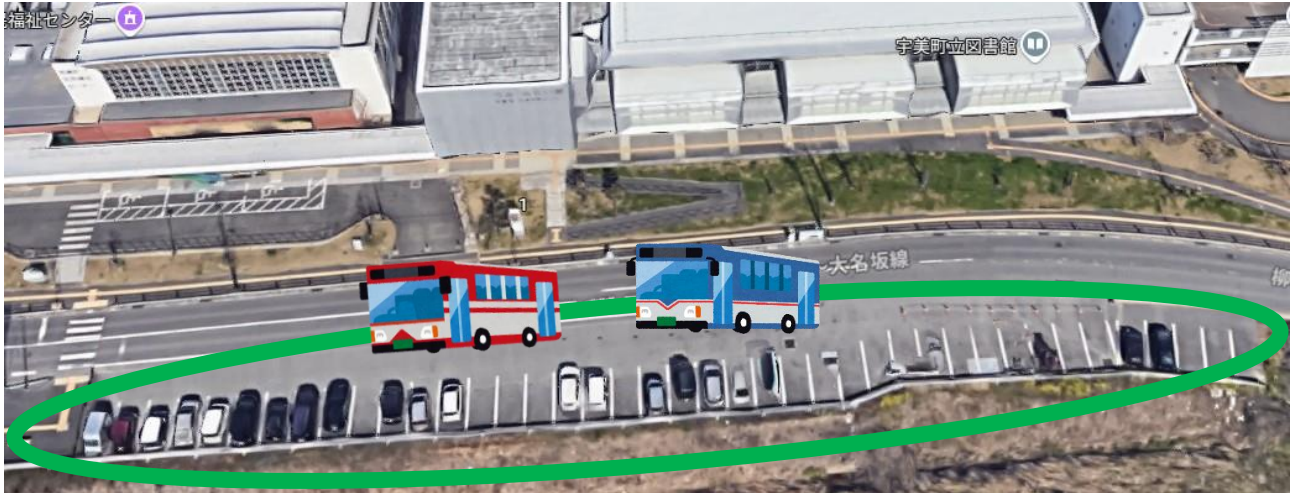

令和8年度通学バスのバス停詳細

: 登校

: 下校

: 保護者駐車場

2コース (新生)

② 宇美中央公民館 (高)

※高等部の生徒のみ利用。

- ・通学バスは、「宇美町生活支援センター」駐車場（道路挟んで向かい側）に停車。
- ・保護者駐車場として、「宇美町生活支援センター」駐車場を利用可。

② 新生

- ・通学バスは、西鉄「新生」バス停に停車。
- ・保護者駐車場として、登校時「水戸病院第1駐車場」下校時「アザレア幼稚園駐車場（シルバー人材センター敷地内）」（緑枠内9台分）を利用可。