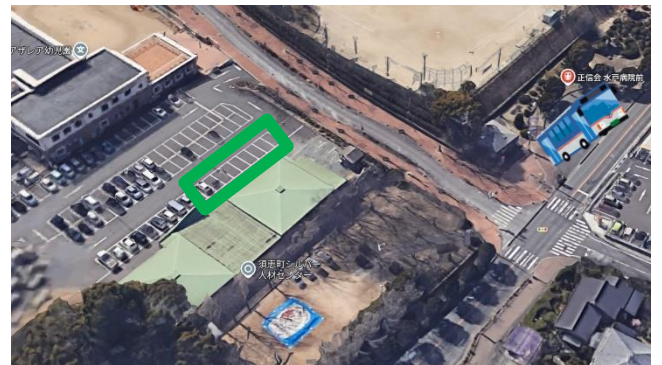

令和8年度通学バスのバス停詳細

: 登校

: 下校

: 保護者駐車場

2コース (新生)

② 宇美中央公民館 (高)

※高等部の生徒のみ利用。

- ・通学バスは、「宇美町生活支援センター」駐車場（道路挟んで向かい側）に停車。
- ・保護者駐車場として、「宇美町生活支援センター」駐車場を利用可。

② 新生

- ・通学バスは、西鉄「新生」バス停に停車。
- ・保護者駐車場として、登校時「水戸病院第1駐車場」下校時「アザレア幼稚園駐車場（シルバー人材センター敷地内）」（緑枠内9台分）を利用可。