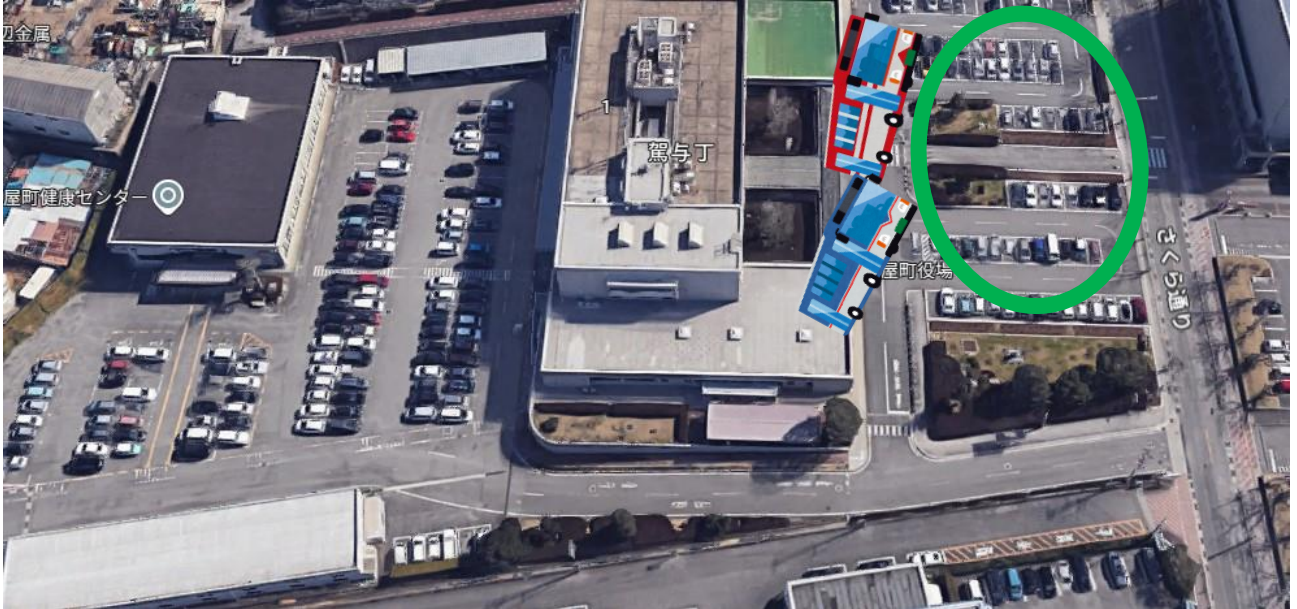

令和8年度通学バスのバス停詳細

: 登校

: 下校

: 保護者駐車場

9コース (久山)

⑨ 粕屋町役場 (高)

※高等部の生徒のみ利用。

- ・通学バスは、「粕屋町役場」正面玄関前に停車。
- ・保護者駐車場として、「粕屋町役場」駐車場を利用可。

⑨ 久山

- ・通学バスは、ひさやマイコバス「久山」バス停に停車。
- ・保護者駐車場として、ハーモニー薬局久山店駐車場を利用可。